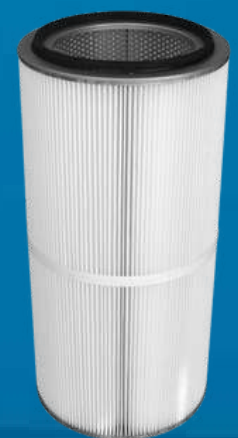

Filtro Cartucho de Poliéster

Av. Industrial, 1561- Itaquaquetuba

SP - CEP: 08586150

Tel: (11) 4648-8241

vendas@brasfaiber.com.br

<https://www.brasfaiber.com.br>

IR PARA O SITE